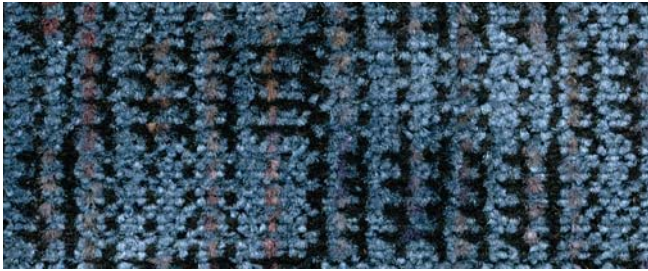

1-800-798-2499 - www.liftchair.com

SIGNATURE SERIES

Pecan

Palm

Atlantic

Mint

Thunder

Vanilla